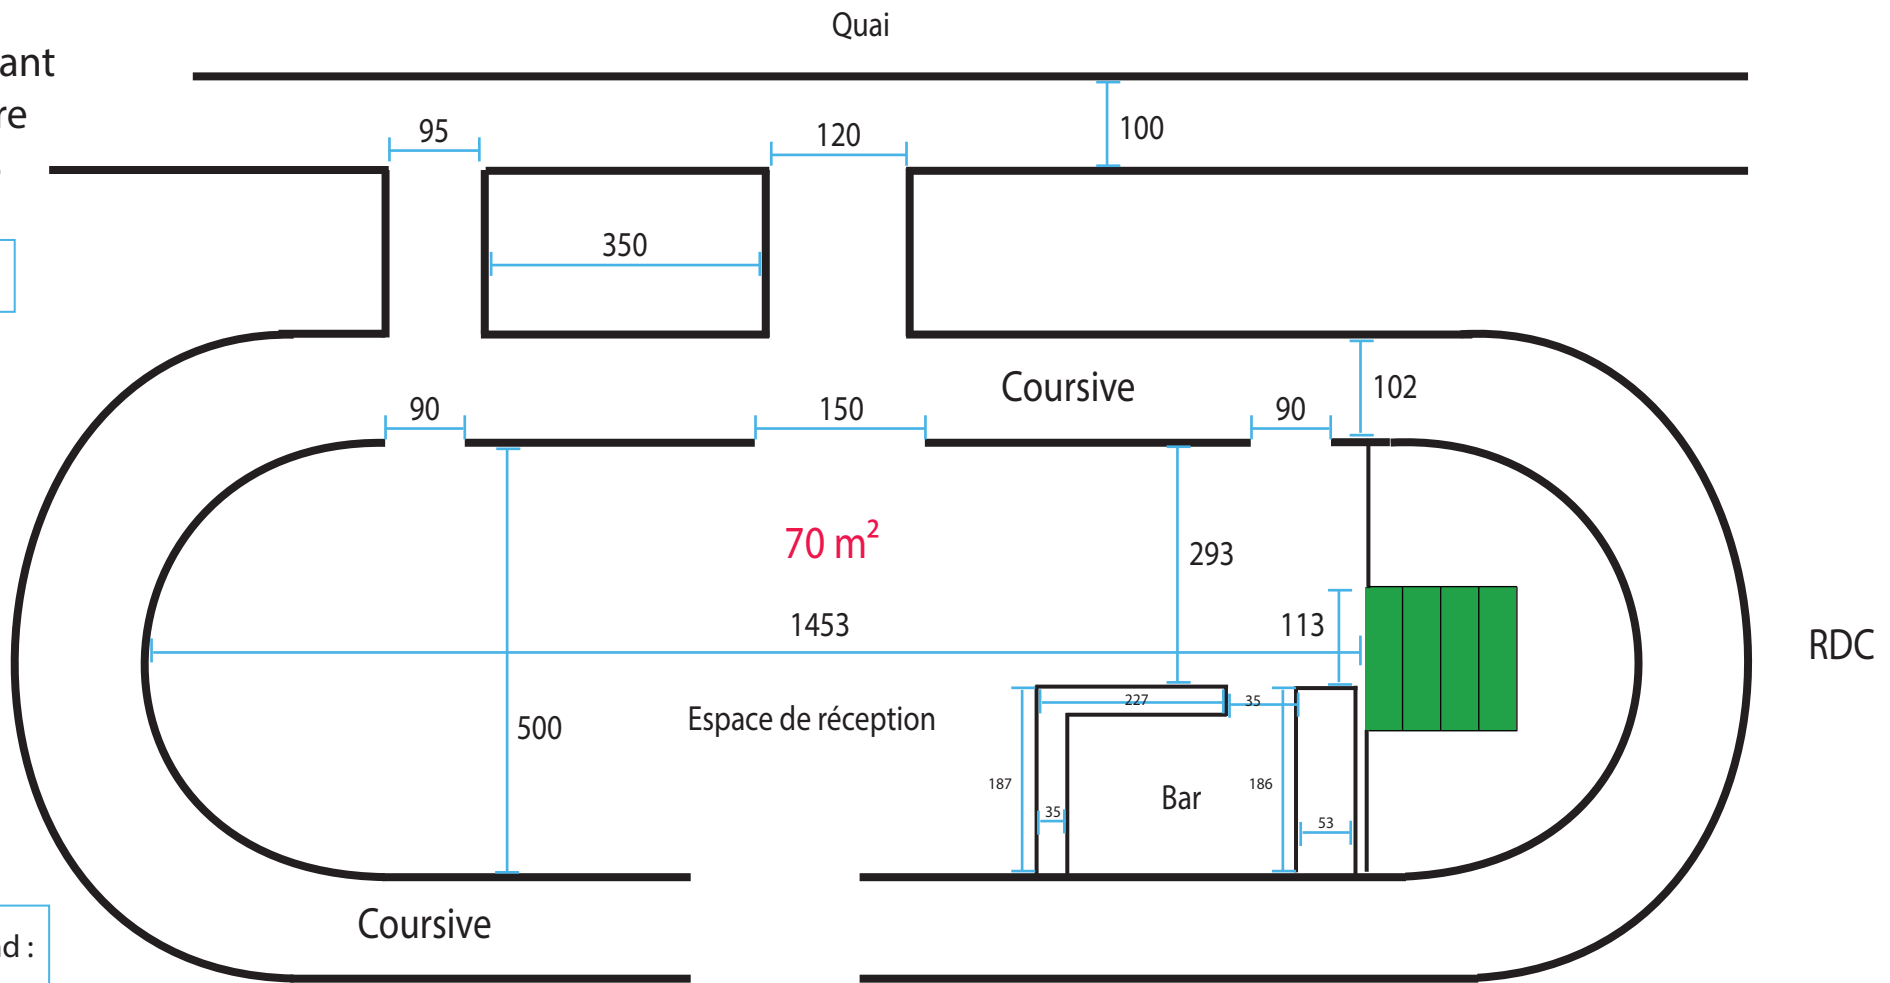

Le Kiosque Flotant
 Quai de la Gare
 75015 PARIS

Plan côté en Cm

Hauteur sous plafond :

Salle Haute : 233
 Vestiaire : 187
 Réserve : 193